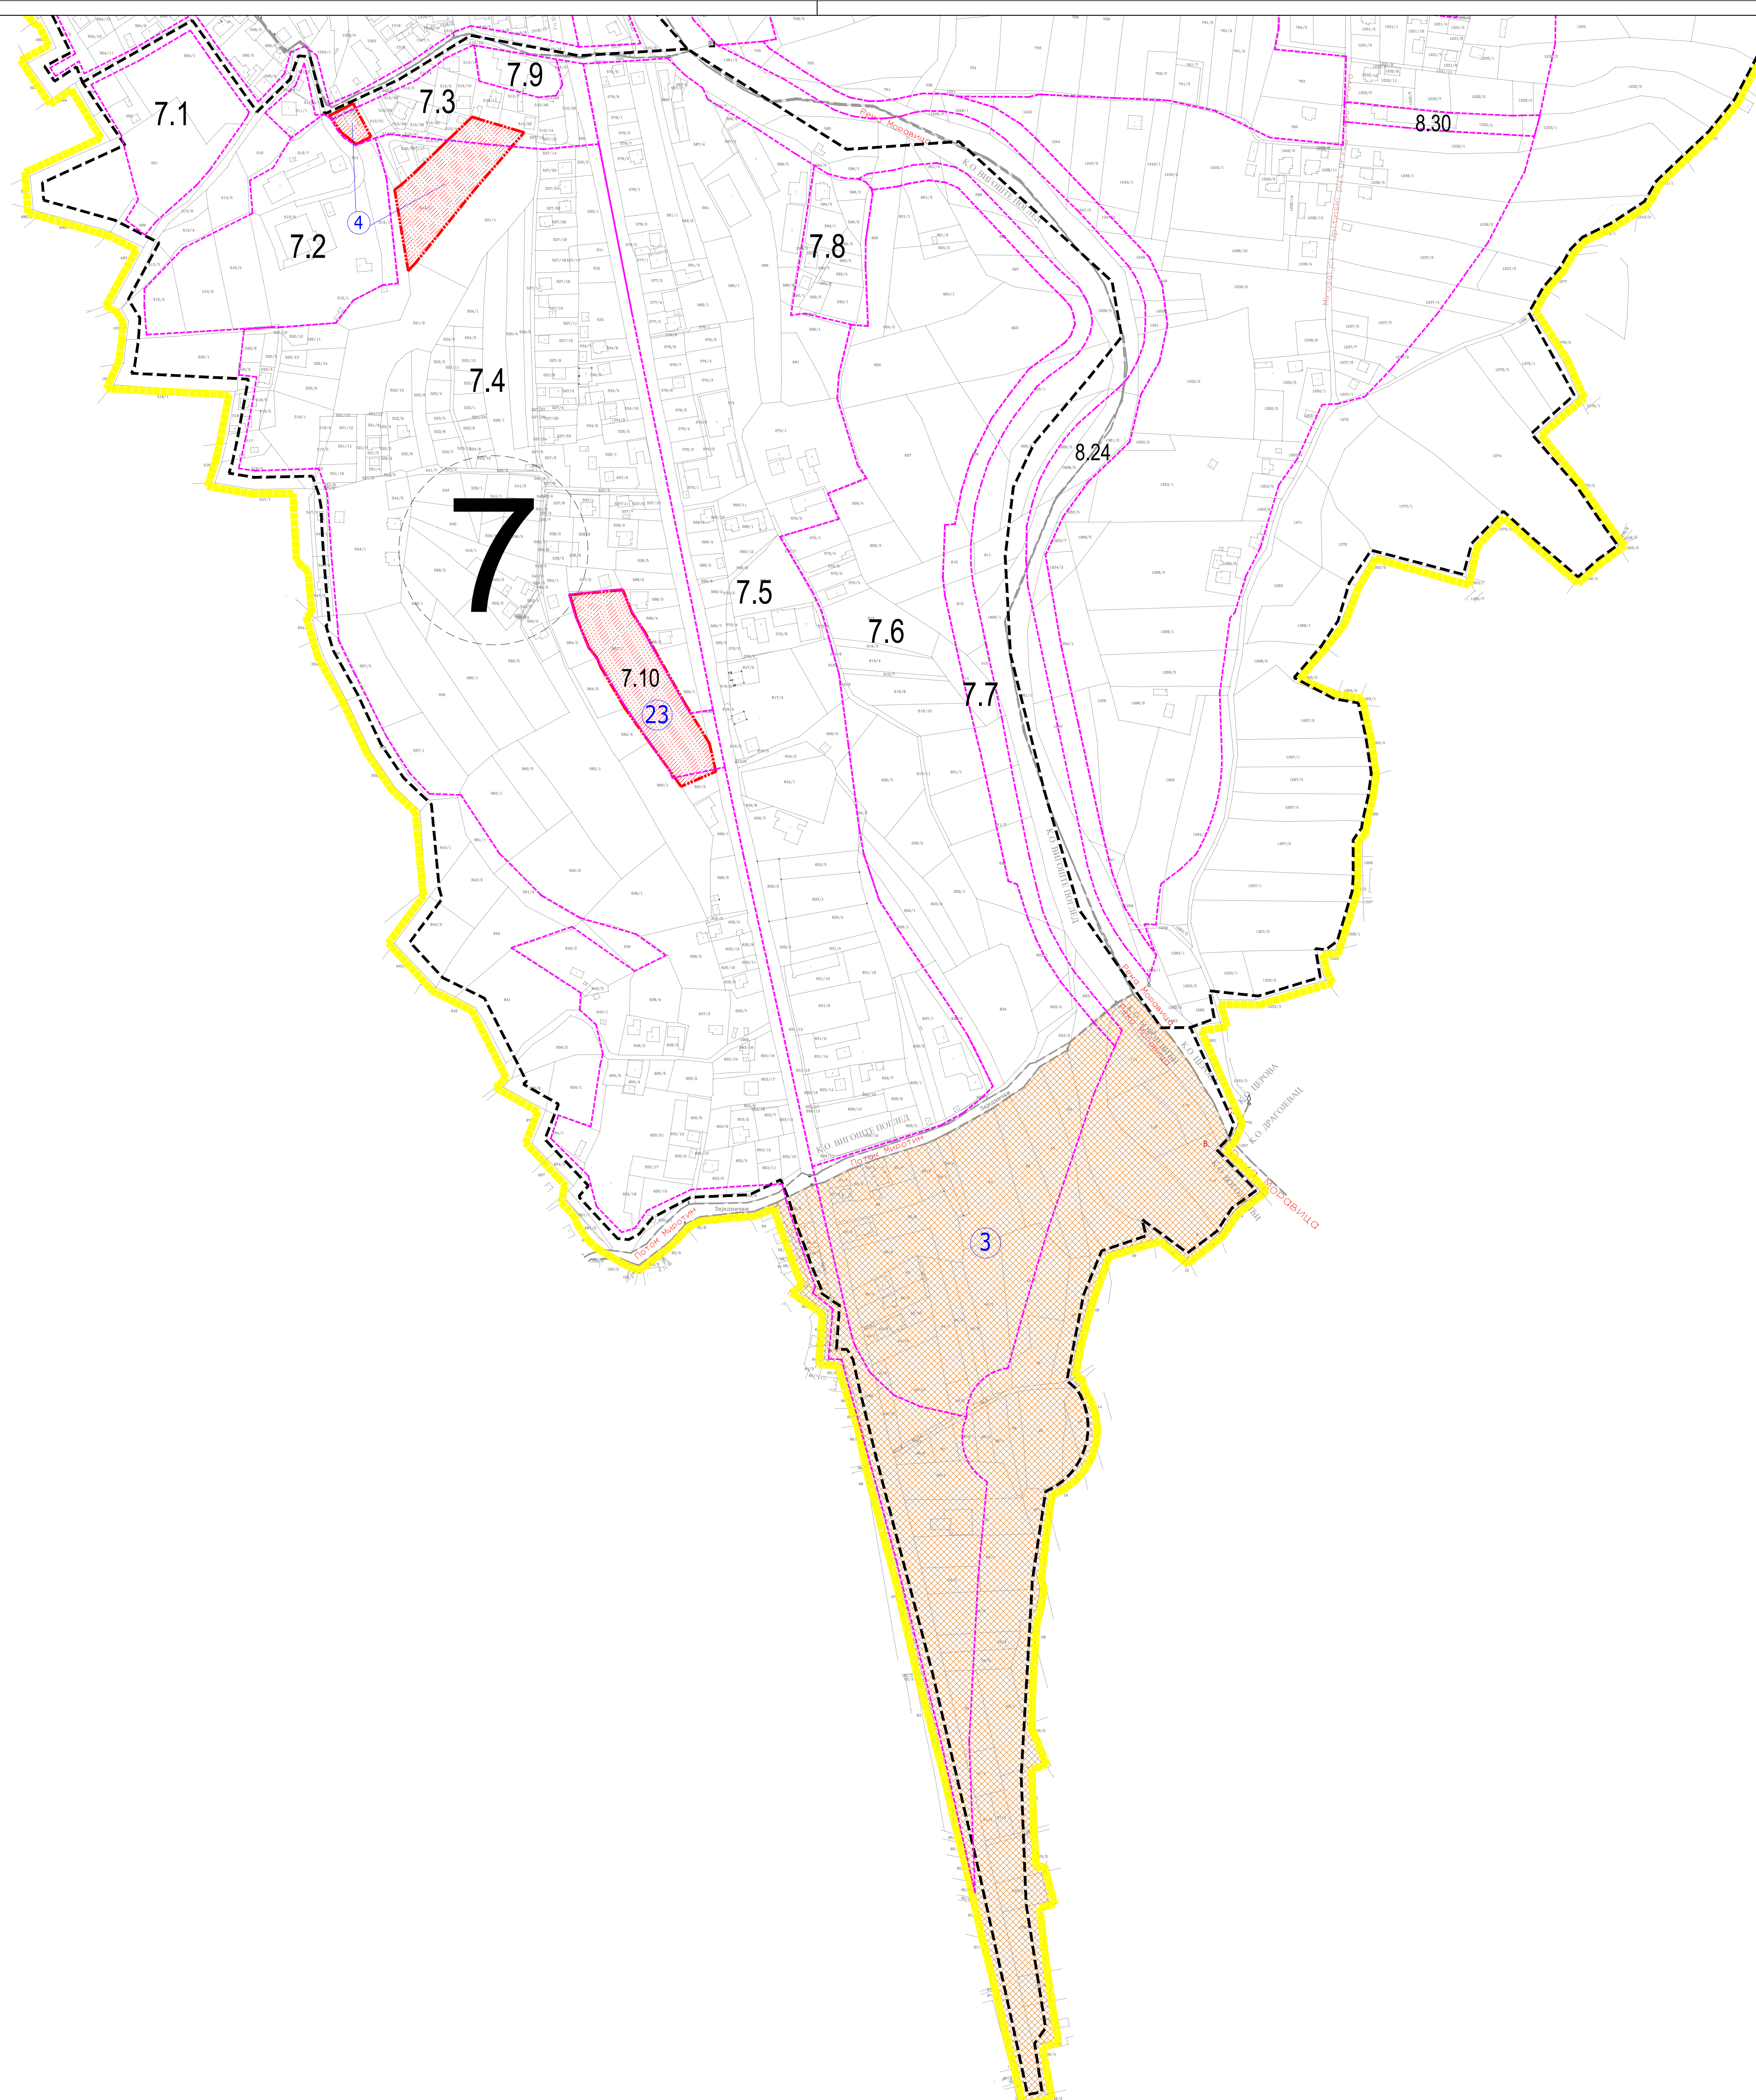

**ИЗМЕНА И ДОПУНА
ПЛАНА ГЕНЕРАЛНЕ РЕГУЛАЦИЈЕ АРИЈЕ**

ОПШТИНА АРИЈЕ

ЛЕГЕНДА:

ГРАНИЦЕ И ОЗНАКЕ

- Граница планског подручја
- Граница катастарских општина
- Граница зона
- Ознака зоне
- Граница урбанистичке целине
- Ознака урбанистичке целине
- Граница урбанистичке подцелине
- Ознака урбанистичке подцелине
- Граница амбијенталне целине
- Граница заштитне околине цркве
- Катастарско стање

ПОВРШИНЕ

- Подручје дефинисано важећим ПДР-ом
- Градски центар
- Локације за измену саобраћаја
- Локације за измену површина
- Локације за измену саобраћаја и површина
- Локације за измену инфраструктуре

Наручилац плана: ОПШТИНА АРИЈЕ Носилац израде плана: ОПШТИНСКА УПРАВА ОПШТИНЕ АРИЈЕ

Назив плана: **ИЗМЕНА И ДОПУНА
ПЛАНА ГЕНЕРАЛНЕ РЕГУЛАЦИЈЕ АРИЈЕ**

Назив листа: **ГРАНИЦА ПЛАНА НА КАТАСТАРСКОЈ ПОДЛОЗИ СА ЛОКАЦИЈАМА ИЗМЕНА**

Број листа: **2.3.** Размера: **1:2500** Датум:
Одговорни урбаниста: **Станислава Илић, д.и.а.**
(лиценца број 200 0115 03)

Урбаниста: **Слободан Гроздановић, д.г.и.**

Сарадници: **Мирјана Савић, м.п.г.**
Кристина Бошковић, д.и.а.
Вујадин Самарџић, м.п.а.