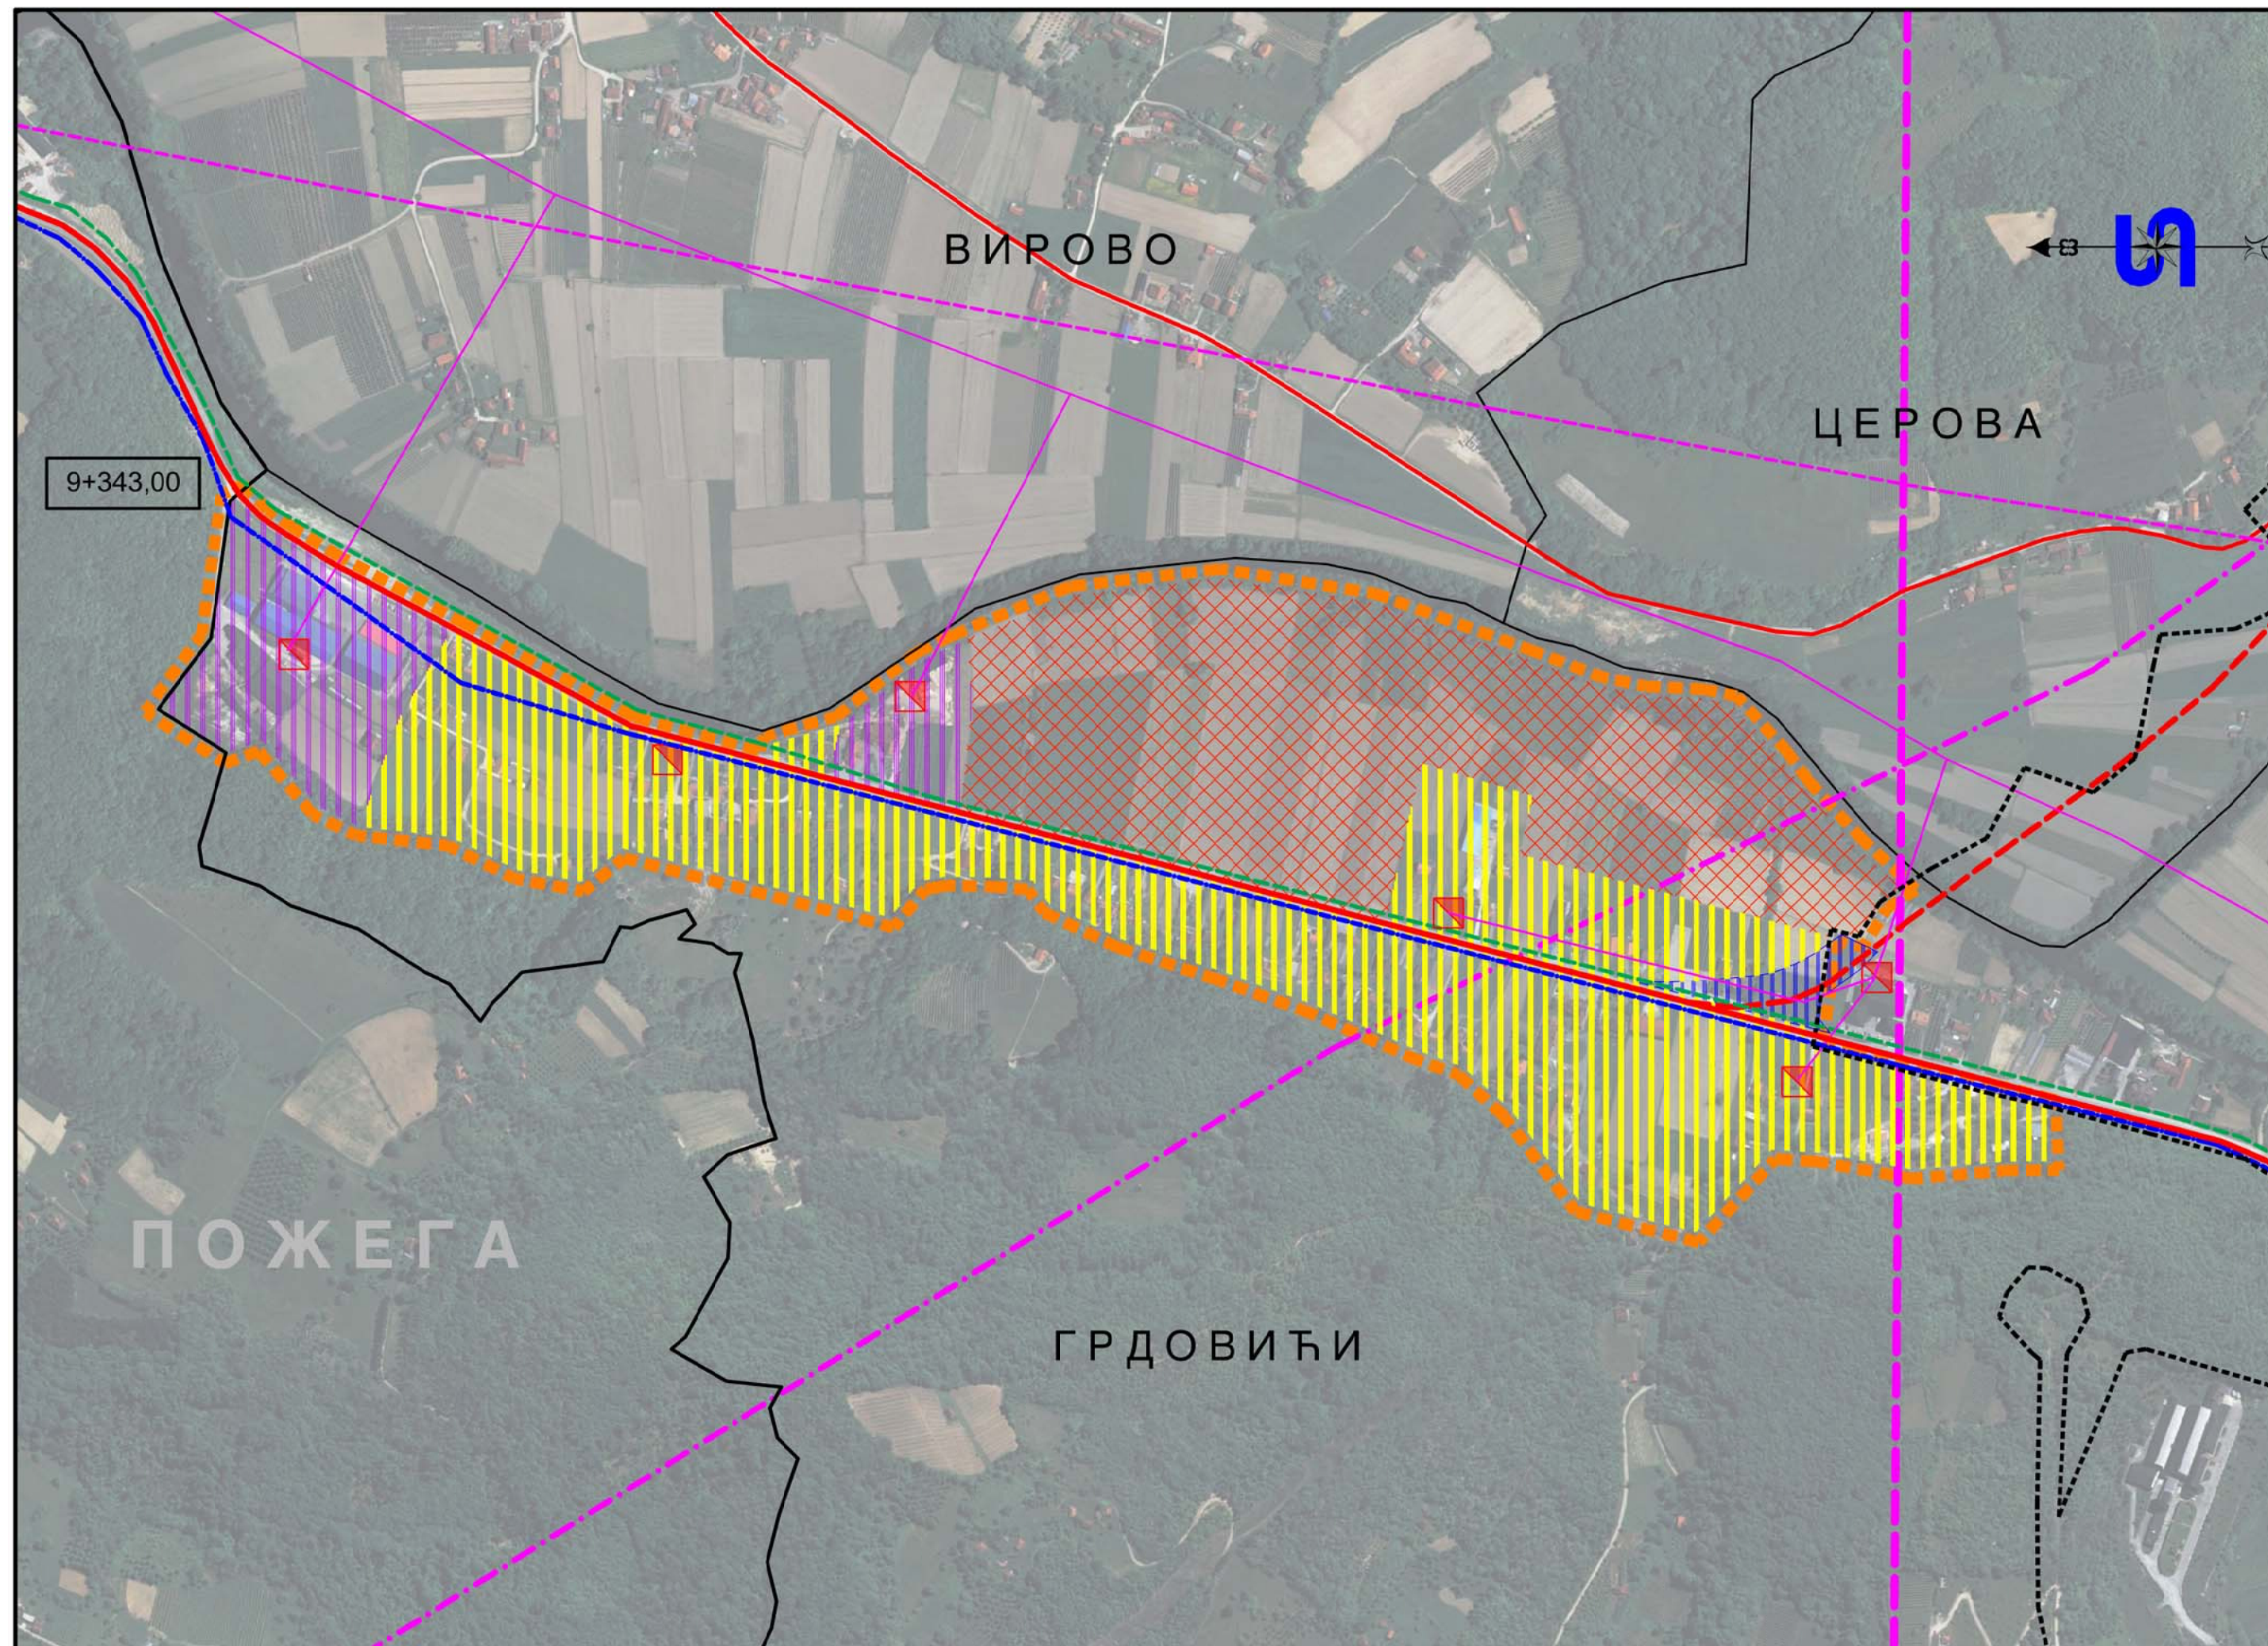

СО А Р И Љ Е
ЈП Дирекција за изградњу Ариље

ПРОСТОРНИ ПЛАН ОПШТИНЕ АРИЉЕ

НАЦРТ ПЛАНА

ШЕМАТСКИ ПРИКАЗ УРЕЂЕЊА НАСЕЉА У ЗОНИ ШИРЕЊА УРБАНОГ ПОДРУЧЈА АРИЉА

- Граница општине
- Границе катастарских општина
- - - - - Граница плана генералне регулације
- — — — — Граница обухвата шематског приказа

ЗОНЕ

- Зона претежног становања
- Зона претежног пословања
- Зона рестрикције градње
- обилазница - коридор (по ГП-у)

ИНФРАСТРУКТУРА

- | постојеће | планирано | постојеће | планирано | |
|-----------|-----------|-----------|-----------|------------------------------------|
| | | | | Далековод 200 kV |
| | | | | Далековод 110 kV |
| | | | | Далековод 35 kV |
| | | | | Далековод 10 kV |
| | | | | ТС |
| | | | | Градски гасовод
Ариље - Ивањица |
| | | | | |
| | | | | |