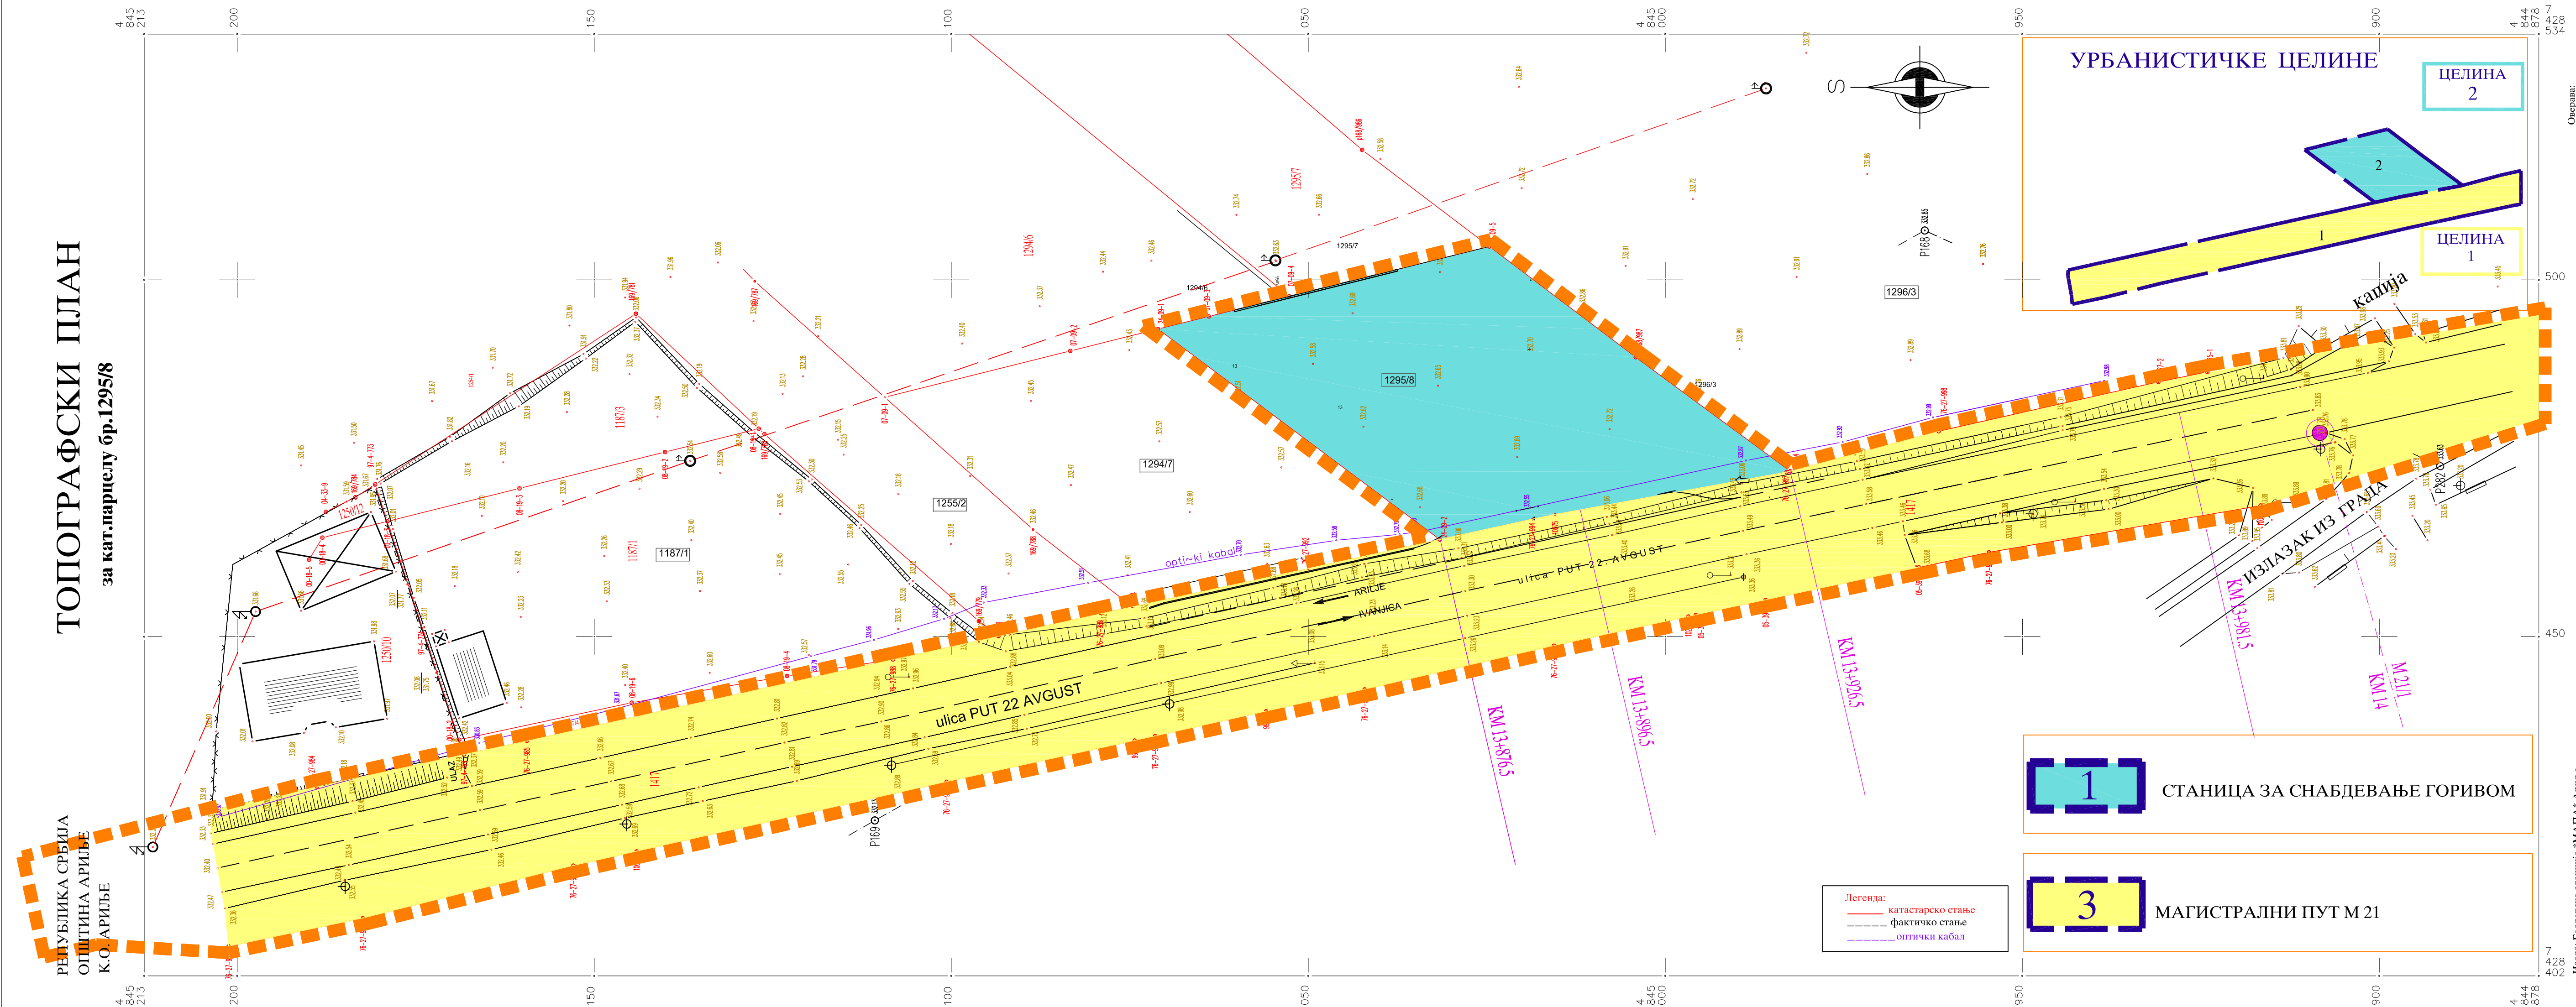

ТОПОГРАФСКИ ПЛАН

за кат.парцелеу бр.1295/8

РЕПУБЛИКА СРБИЈА
ОПШТИНА АРИЉЕ
КО.АРИЉЕ

Легенда:
 - катастарско стање
 - фактичко стање
 - оптички кабал

ПЛАН ДЕТАЉНЕ РЕГУЛАЦИЈЕ "ПЕСАК ПЕТРОЛ" У АРИЉУ

ПОДЕЛА НА УРБАНИСТИЧКЕ ЦЕЛИНЕ

ЛЕГЕНДА

-  граница Плана детаљне регулације
-  целина
-  граница и број целине

"ЕУРОСТАН ММР" д.о.о.УЖИЦЕ

руководилац израде	РУЖА ПЕНЕЗИЋ, дипл.инж.арх.
сарадници	РУЖА ПЕНЕЗИЋ, дипл.инж.арх.
март 2011.	

лист бр.

5

1:500