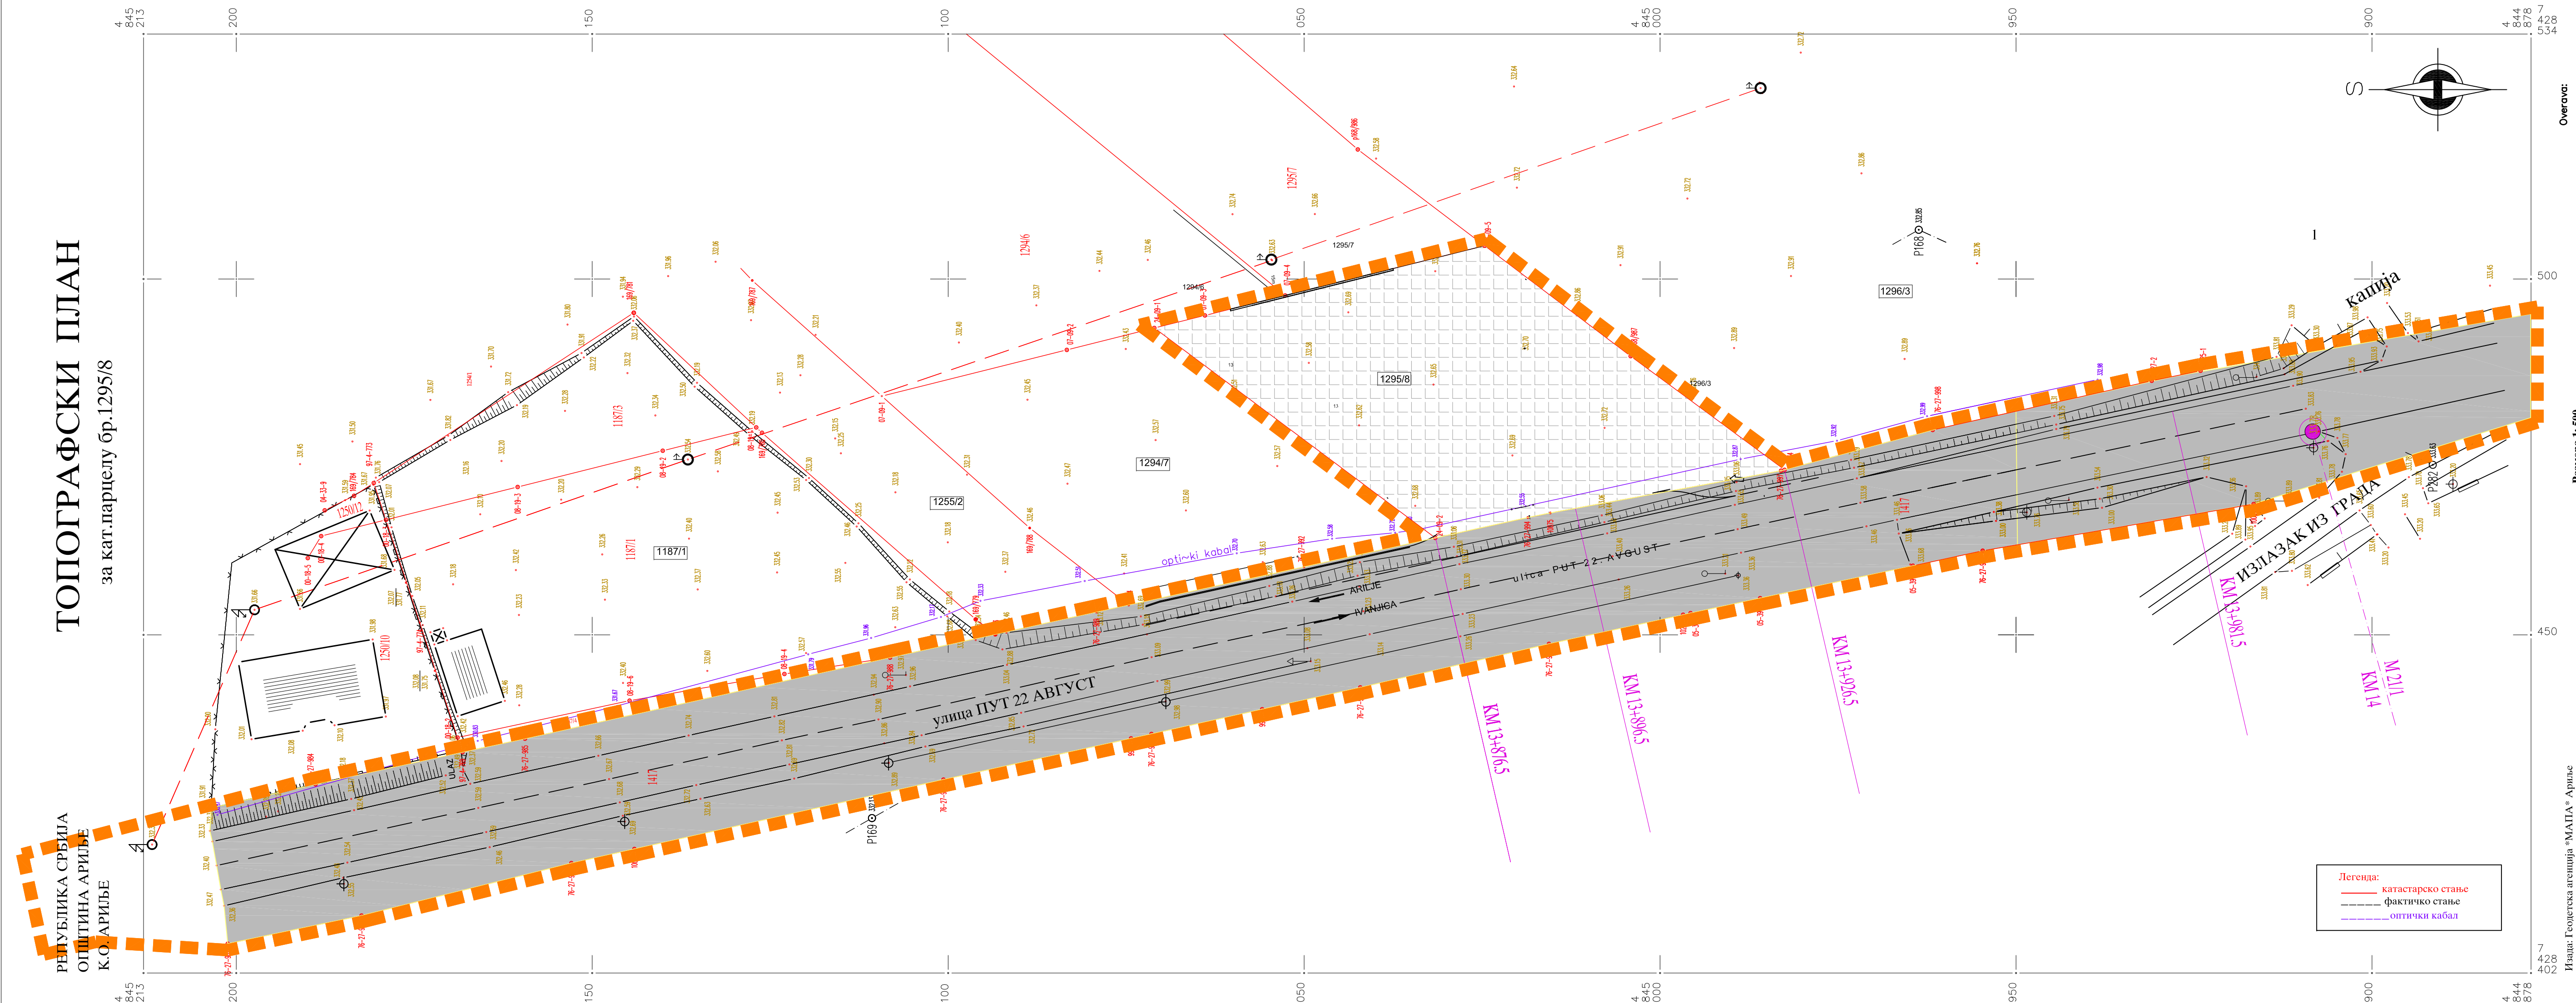

ТОПОГРАФСКИ ПЛАН

за кат.парцелу бр.1295/8

РЕПУБЛИКА СРБИЈА
ОПШТИНА АРИЉЕ
К.О. АРИЉЕ

Легенда:
— катастарско стање
— фактичко стање
— оптички кабал

Издао: Геодетска агенција "МАПА" Ариље
 Фебруар, 2010. год.

Размера 1:500

Оверова:

ПЛАН ДЕТАЉНЕ РЕГУЛАЦИЈЕ "ПЕСАК ПЕТРОЛ" У АРИЉУ

ПОДЕЛА НА ЈАВНО И ОСТАЛО ГРАЂЕВИНСКО ЗЕМЉИШТЕ

ЛЕГЕНДА

- граница Плана детаљне регулације
- ОСТАЛО ГРАЂЕВИНСКО ЗЕМЉИШТЕ
саобраћајна површина
- ЈАВНО ГРАЂЕВИНСКО ЗЕМЉИШТЕ
државни пут I реда - површина јавне намене